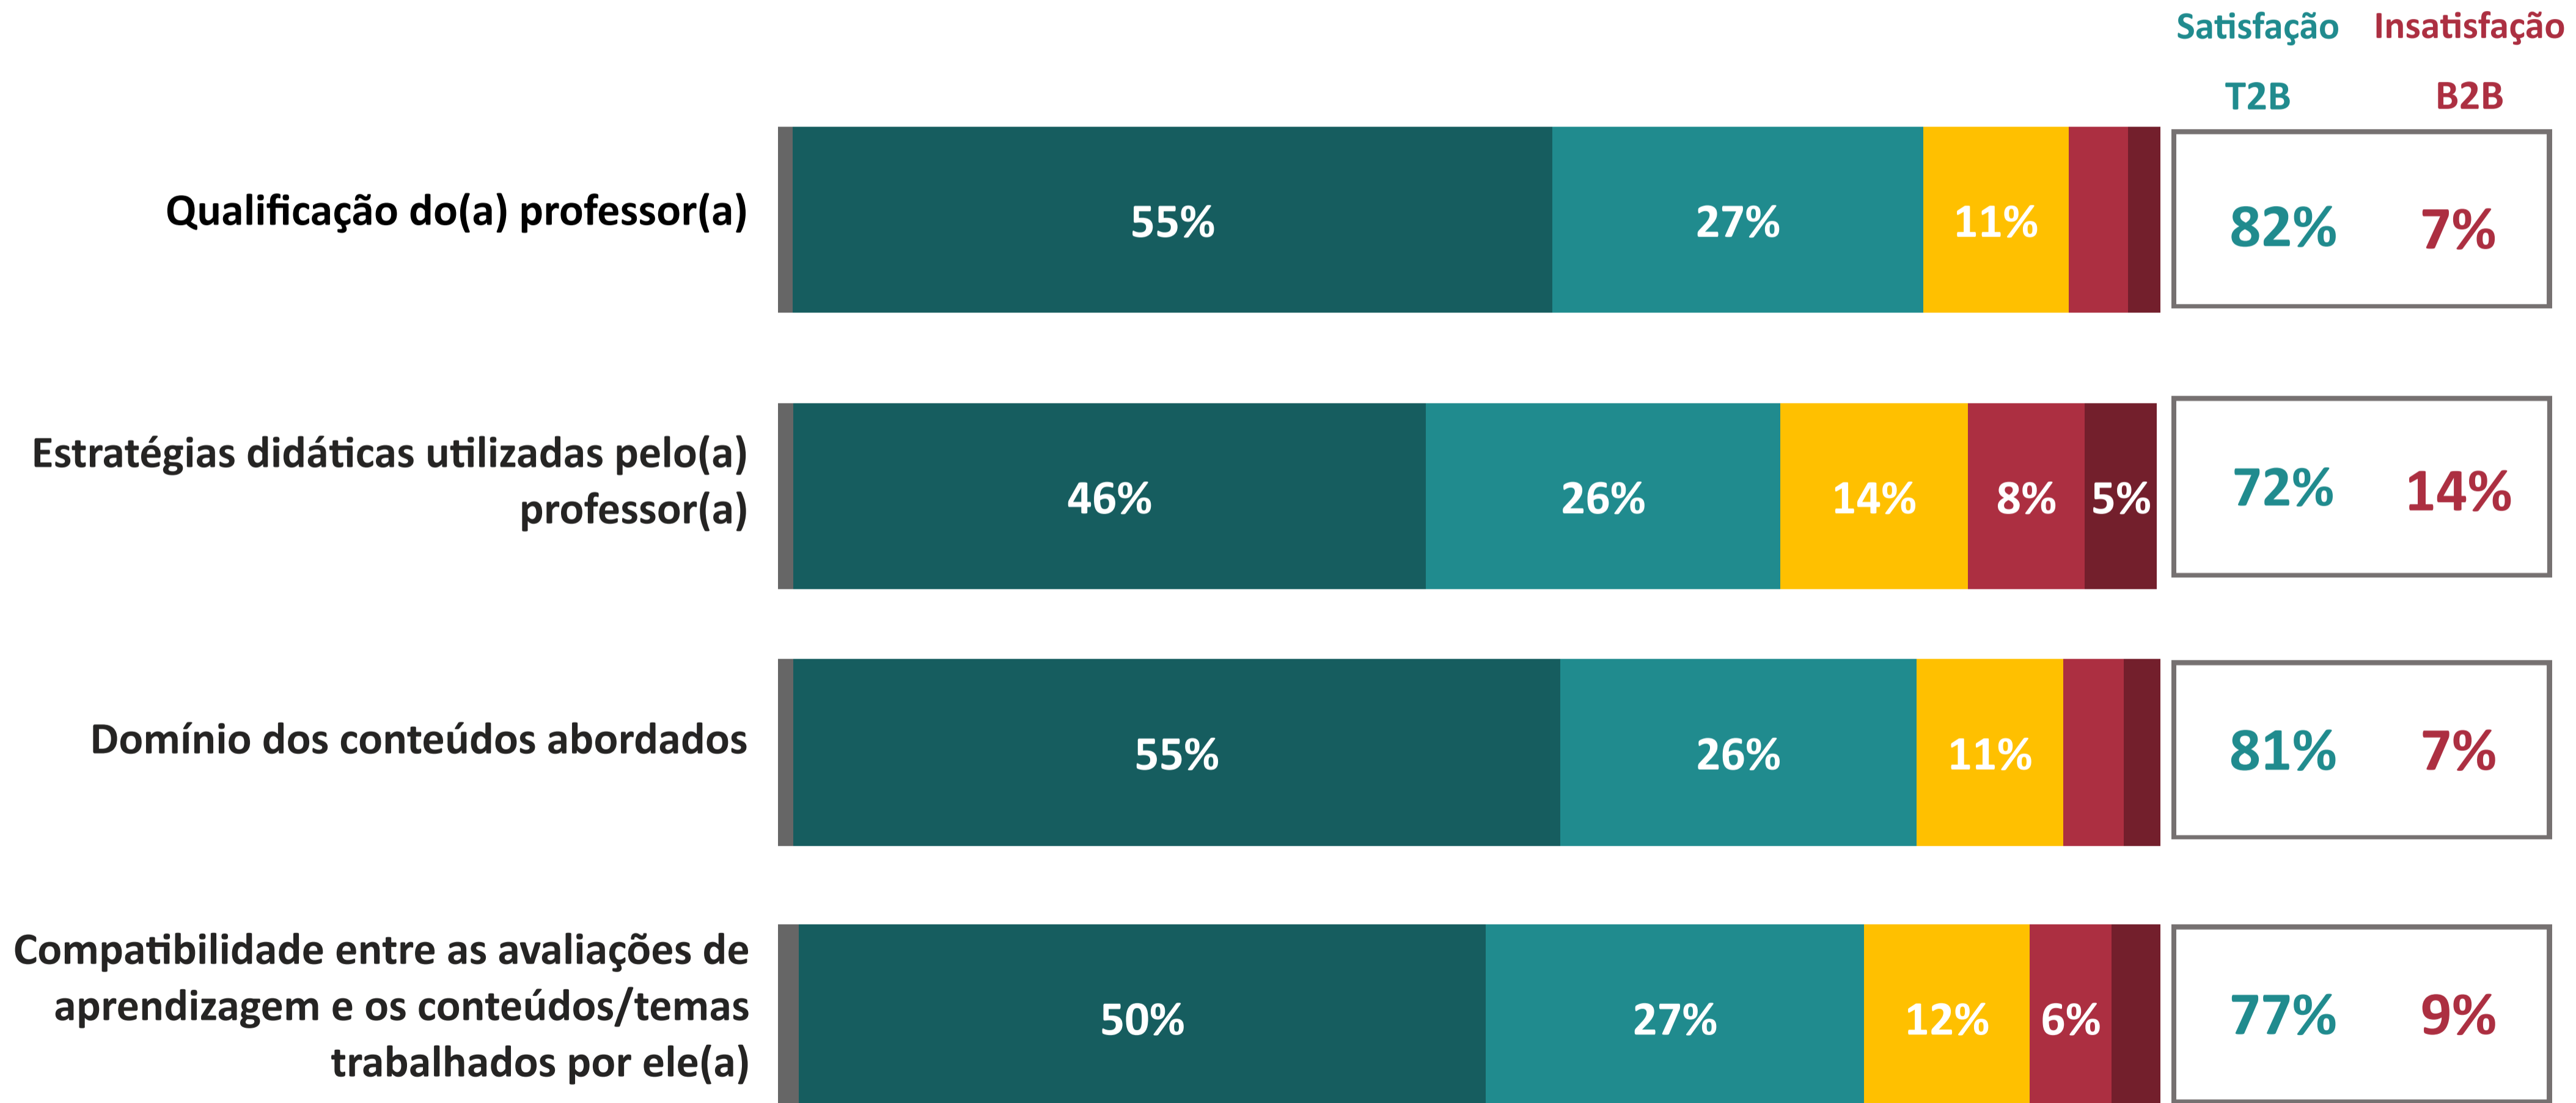

AVALIAÇÃO INSTITUCIONAL GERAL DOS DOCENTES | UAM

Vila Olimpia

Ano da Pesquisa

2024.1

★
4.18

Índice de Satisfação Docente

(média das notas)

Número de avaliações: 3.055

5. Muito Satisfeito
4. Satisfeito
Não sei avaliar/não se aplica

1. Muito Insatisfeito
2. Insatisfeito
3. Nem satisfeito nem insatisfeito

T2B = % Muito Satisfeito + % Satisfeito

B2B = % Muito Insatisfeito + % Insatisfeito